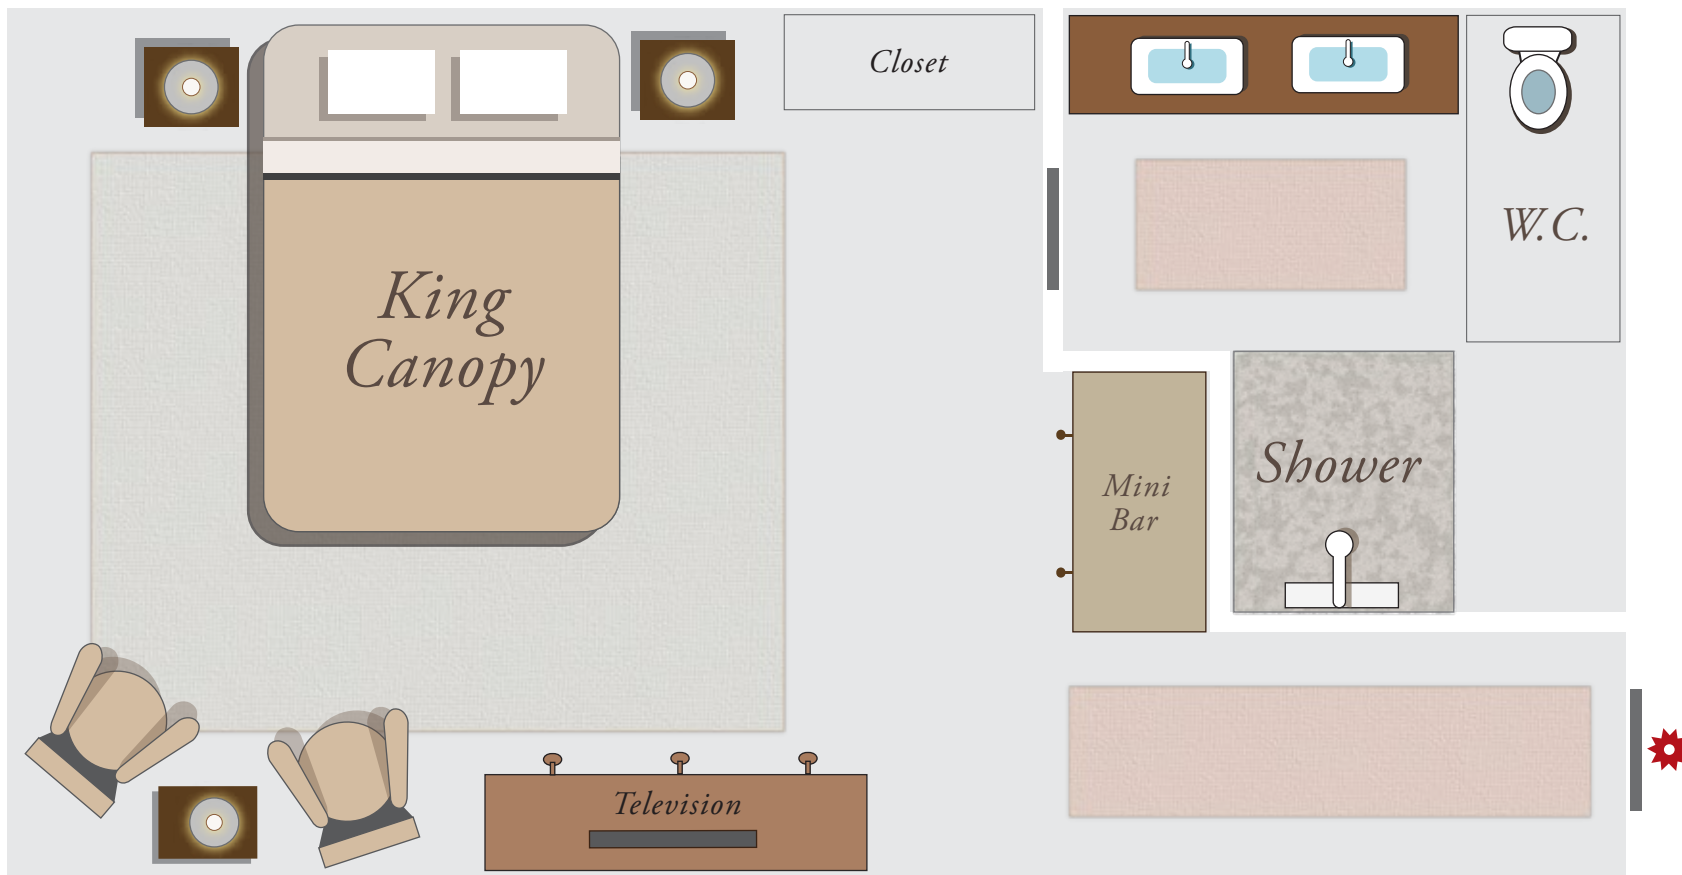

396 ft²

*Lower Level
Granite Lodge*

1 King

1 Bath

Granite Lodge
 
0 min. 0 min.

Rod & Gun
 
8 min. 5 min.

APPALOOSA

Lodge Room

367 ft²

Upper Level
Granite Lodge

1 King

1 Bath

Granite Lodge

0 min.

0 min.

Rod & Gun

8 min.

5 min.

PALOMINO

Lodge Room

378 ft²

Upper Level
Granite Lodge

1 King

1 Bath

Granite Lodge

0 min.

0 min.

Rod & Gun

8 min.

5 min.

MUSTANG

Lodge Room